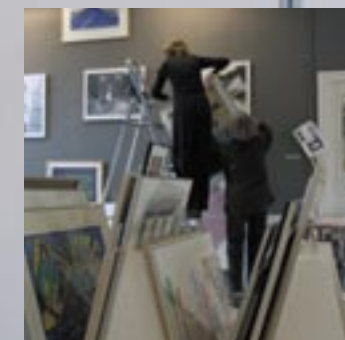

Kunst spreekt tot de verbeelding

Experimenteer met actuele beeldende kunst bij de kunstuitleen. Omdat u kiest voor afwisseling en hiermee steeds een verrassende nieuwe kijk op uw leefomgeving creëert, of omdat u juist op zoek bent naar dat éne kunstwerk.

Lid worden

Bij de balie schrijft u zich als deelnemer in (op vertoon van een geldig legitimatiebewijs) en kunt u direct een kunstwerk kiezen en meenemen.

Er zijn verschillende soorten abonnementen mogelijk. Een abonnement waarbij u alleen leent en een spaarvariant waarbij u tegelijkertijd spaart voor de aankoop van een kunstwerk uit onze collectie. Ook als u leent zonder te sparen is het altijd mogelijk een kunstwerk aan te kopen. U kunt meerdere abonnementen afsluiten.

Ook voor kinderen

Kunst is er natuurlijk ook voor kinderen. Zij maken vaak bijzondere en onverwachte keuzes. Kinderen van 4 t/m 15 jaar kunnen kunst lenen bij de kunstuitleen. Zij lenen voor een speciaal tarief.

Het Kunstenlab organiseert bij bijzondere evenementen speciale activiteiten voor kinderen, zoals een speurtocht, workshop of atelierbezoek. Natuurlijk kunnen we deze activiteiten ook op maat voor u verzorgen.

Kunst en uw bedrijf